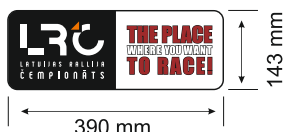

STARTA NUMURI UN REKLĀMA RALLY PLATES AND ADVERTISING

1

**RALLIJA OFICIĀLĀ
EMBLĒMA
RALLYLOGO**

2

**LATVIJAS RALLIJA ČEMPIONĀTA OFICIĀLĀ
REKLĀMA
LATVIAN RALLY CHAMPIONSHIP OFFICIAL
ADVERTISING**

3

**STARTANUMURS
RALLYPLATES**

67 x 17 cm 2 gab. abās pusēs uz priekšējām durvīm
67 x 17 cm 2 pc on both front doors

21

20 x 25 cm 2 gab. abās pusēs uz aizmugurējā sānu loga
20 x 25 cm 2 pc on both sides on backside window

4

**VADĪTĀJU UZVĀRDI UN NACIONĀLĀ
KAROĢA ATTĒLS
DRIVERS SURNAMES AND NATIONAL FLAGS**

40 x 10 cm 2 gab. abās pusēs uz aizmugurējā sānu loga
40 x 10 cm 2 pc on both sides on backside window

5

**Lietojot degvielu e85, automašīnas aizmugurē
vadītāja pusē jābūt uzlīmei
When using fuel e85, on the rear side of the car
there must have a sticker on the driver's side**

120 x 160 mm

6

28 x 8 cm 2 gab. abās pusēs uz priekšējā bampera
28 x 8 cm 2 pc on front bumper both sides