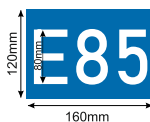

3

**STARTANUMURS  
RALLYPLATES**

67 x 17 cm 2 gab. abās pusēs uz priekšējām durvīm  
67 x 17 cm 2 pc on both front doors

21

20 x 25 cm 2 gab. abās pusēs uz aizmugurējā sānu loga  
20 x 25 cm 2 pc on both sides on backside window

4

**VADĪTĀJU UZVĀRDI UN NACIONĀLĀ  
KAROĢA ATTĒLS  
DRIVERS SURNAMES AND NATIONAL FLAGS**

40 x 10 cm 2 gab. abās pusēs uz aizmugurējā sānu loga  
40 x 10 cm 2 pc on both sides on backside window

5

**Lietojot degvielu e85, automašīnas aizmugurē  
vadītāja pusē jābūt uzlīmei  
When using fuel e85, on the rear side of the car  
there must have a sticker on the driver's side**

120 x 160 mm

6

28 x 8 cm 2 gab. abās pusēs uz priekšējā bampera  
28 x 8 cm 2 pc on front bumper both sides