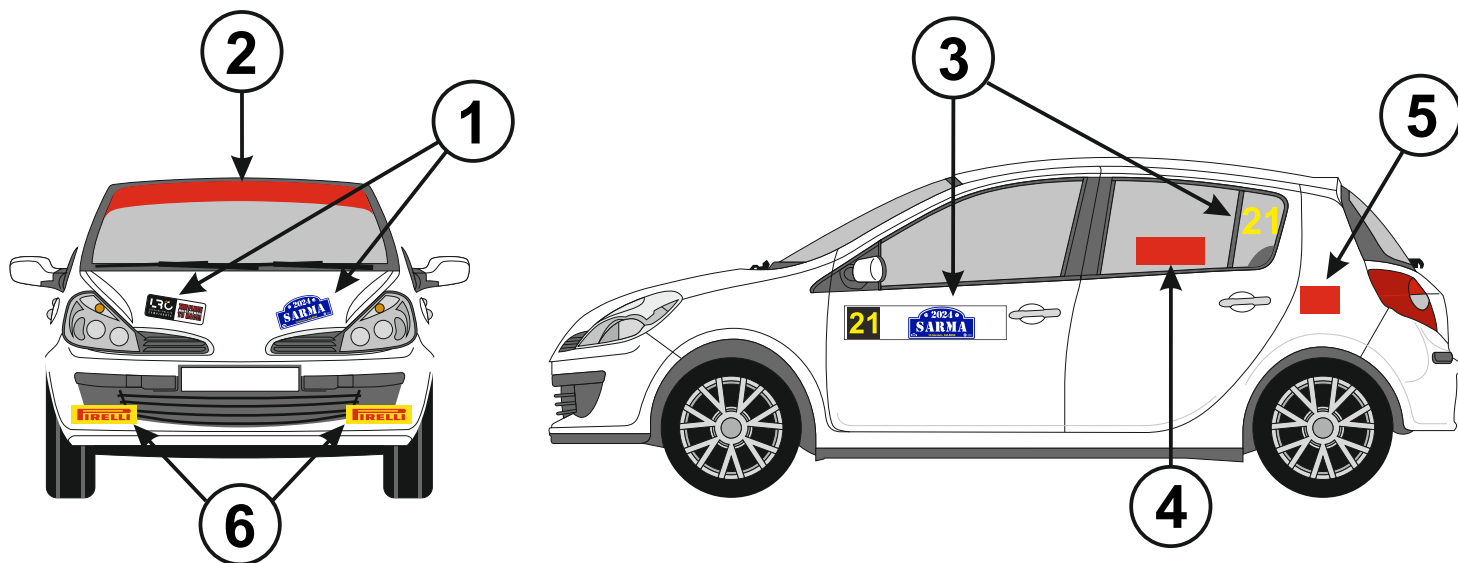

# STARTA NUMURI UN REKLĀMA RALLY PLATES AND ADVERTISING

1

**RALLIJA OFICIĀLĀ  
EMBLĒMA  
RALLYLOGO**

2

**LATVIJAS RALLIJA ČEMPIONĀTA OFICIĀLĀ  
REKLĀMA  
LATVIAN RALLY CHAMPIONSHIP OFFICIAL  
ADVERTISING**

3

**STARTANUMURS  
RALLYPLATES**

67 x 17 cm 2 gab. abās pusēs uz priekšējām durvīm  
67 x 17 cm 2 pc on both front doors

21

20 x 25 cm 2 gab. abās pusēs uz aizmugurējā sānu loga  
20 x 25 cm 2 pc on both sides on backside window

4

**VADĪTĀJU UZVĀRDI UN NACIONĀLĀ  
KAROĢA ATTĒLS  
DRIVERS SURNAMES AND NATIONAL FLAGS**

40 x 10 cm 2 gab. abās pusēs uz aizmugurējā sānu loga  
40 x 10 cm 2 pc on both sides on backside window

5

**Lietojot degvielu e85, automašīnas aizmugurē  
vadītāja pusē jābūt uzlīmei  
When using fuel e85, on the rear side of the car  
there must have a sticker on the driver's side**

120 x 160 mm

6

28 x 8 cm 2 gab. abās pusēs uz priekšējā bampera  
28 x 8 cm 2 pc on front bumper both sides